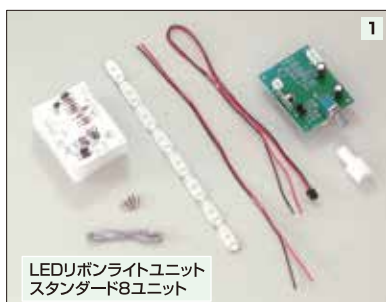

■ WB プラスチックアーム型 **厚板**

■ WB アーム型 **厚板**

■ WB プラスチックアーム型 **厚板**

品番 202437 **単3乾電池付**

10%税込価格 **¥4,030**

本体価格 **¥3,664**

■ WB アーム型 **厚板**

品番 202407 **単3乾電池付**

10%税込価格 **¥4,150**

本体価格 **¥3,773**

キット内容一覧

品名	電気部	木部	台座側板	その他
202406 ■ WB アーム型 薄板	LEDリボンライトユニット スタンダード8ユニット	アーム型	薄板台座側板ユニット	●電池BOXユニット薄型 ●マジックテープシール ●乾電池 UM3 4本
202436 ■ WB プラスチックアーム型 薄板		プラスチックアーム型		
202407 ■ WB アーム型 厚板		アーム型	厚板台座側板ユニット	●電池BOXユニット厚型 ●マジックテープシール ●乾電池 UM3 4本
202437 ■ WB プラスチックアーム型 厚板		プラスチックアーム型		