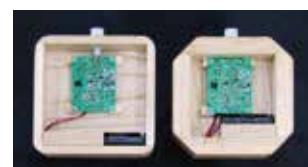

■ WB プラスチックアーム型 **厚板**

■ WB アーム型 **厚板**

■ WB プラスチックアーム型 **厚板**

品番 202437 **単3乾電池付**

10%税込価格 **¥4,030**

本体価格 **¥3,664**

■ WB アーム型 **厚板**

品番 202407 **単3乾電池付**

10%税込価格 **¥4,150**

本体価格 **¥3,773**

キット内容一覧

品名	電気部	木部	台座側板	その他
202406 ■ WB アーム型 薄板	LEDリボンライトユニット スタンダード8ユニット	アーム型	薄板台座側板ユニット	●電池BOXユニット薄型 ●マジックテープシール ●乾電池 UM3 4本
202436 ■ WB プラスチックアーム型 薄板		プラスチックアーム型		
202407 ■ WB アーム型 厚板		アーム型	厚板台座側板ユニット	●電池BOXユニット厚型 ●マジックテープシール ●乾電池 UM3 4本
202437 ■ WB プラスチックアーム型 厚板		プラスチックアーム型		