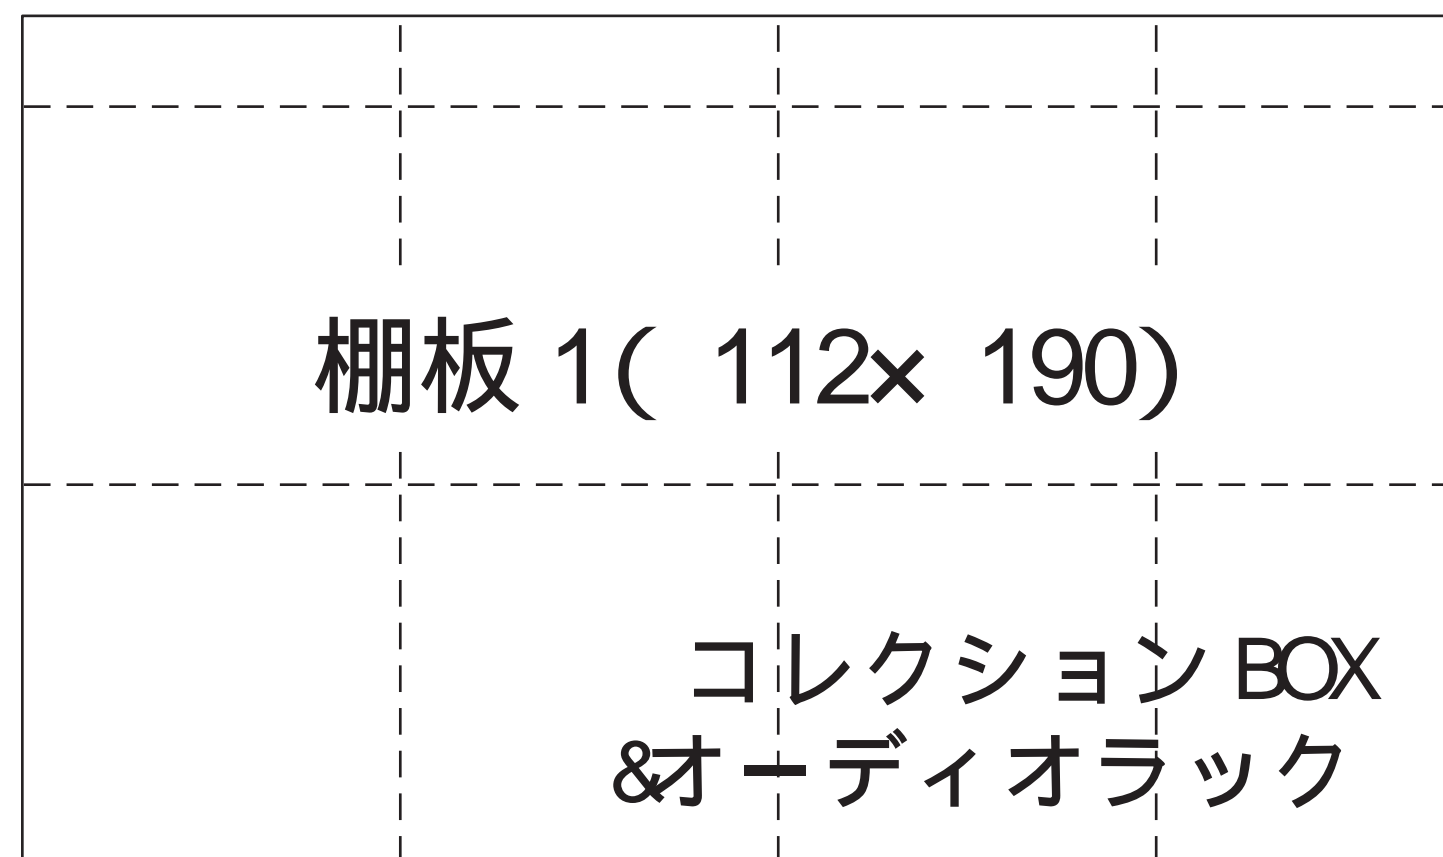

# 引き出し付 CDラック型紙

天板 / 底板、側板 / 仕切り板、引き出し側板、引き出し底板

コレクションBOX&  
オーディオラック型紙

# かざり棚 & 小物入れ型紙

側板 1 背板 2 棚板 2 ストツパ

ストツパ ( 20× 15 ) 