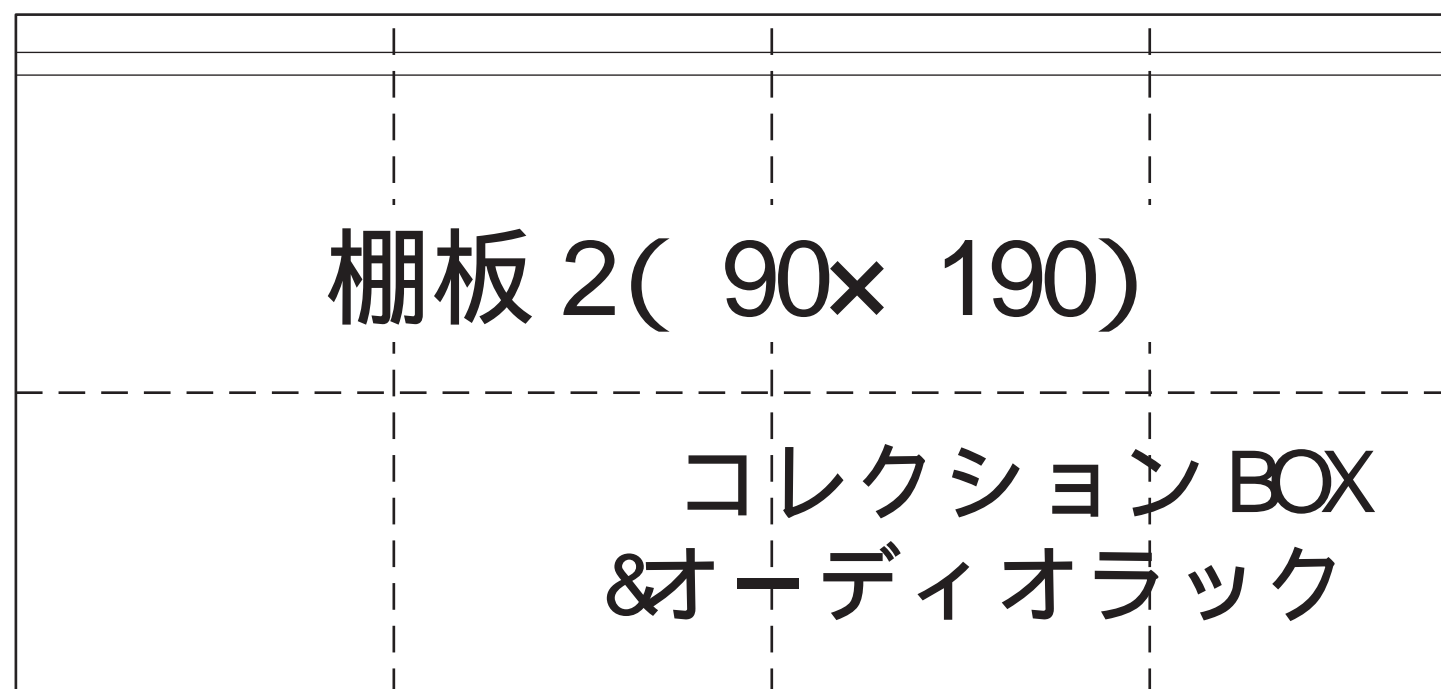

# 引き出し付 CDラック型紙

天板 / 底板、側板 / 仕切り板、引き出し側板、引き出し底板

コレクションBOX&  
オーディオラック型紙

# かざり棚 & 小物入れ型紙

側板 1 背板 2 棚板 2 ストツパ

ストツパ ( 20× 15 ) 