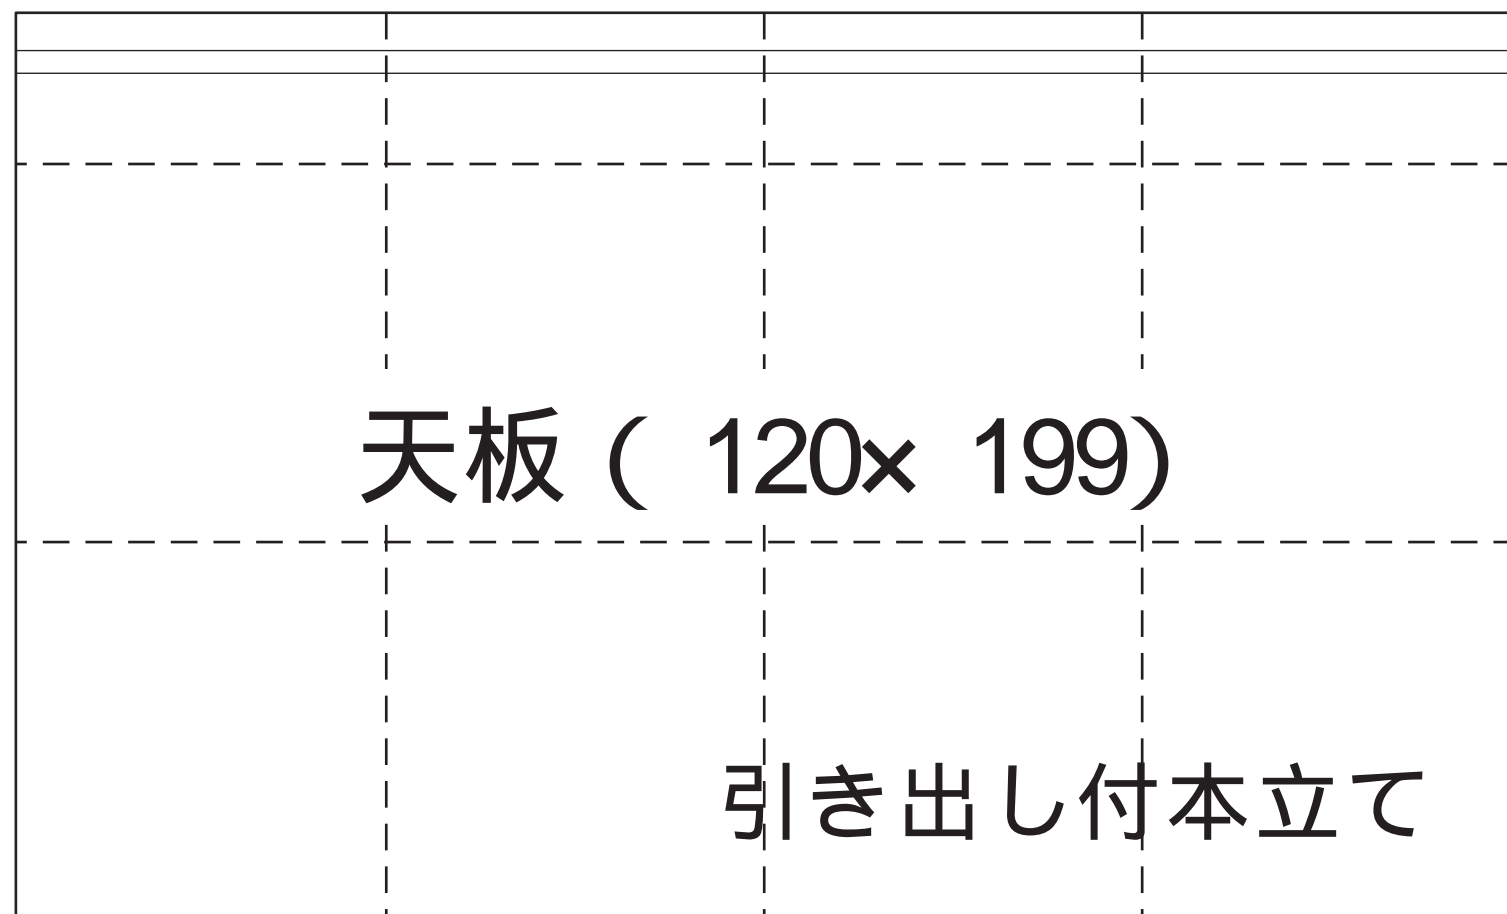

# 引き出し付 CDラック型紙

天板 / 底板、側板 / 仕切り板、引き出し側板、引き出し底板

コレクションBOX&  
オーディオラック型紙

# かざり棚 & 小物入れ型紙

側板 1 背板 2 棚板 2 ストツパ

ストツパ ( 20× 15 ) 