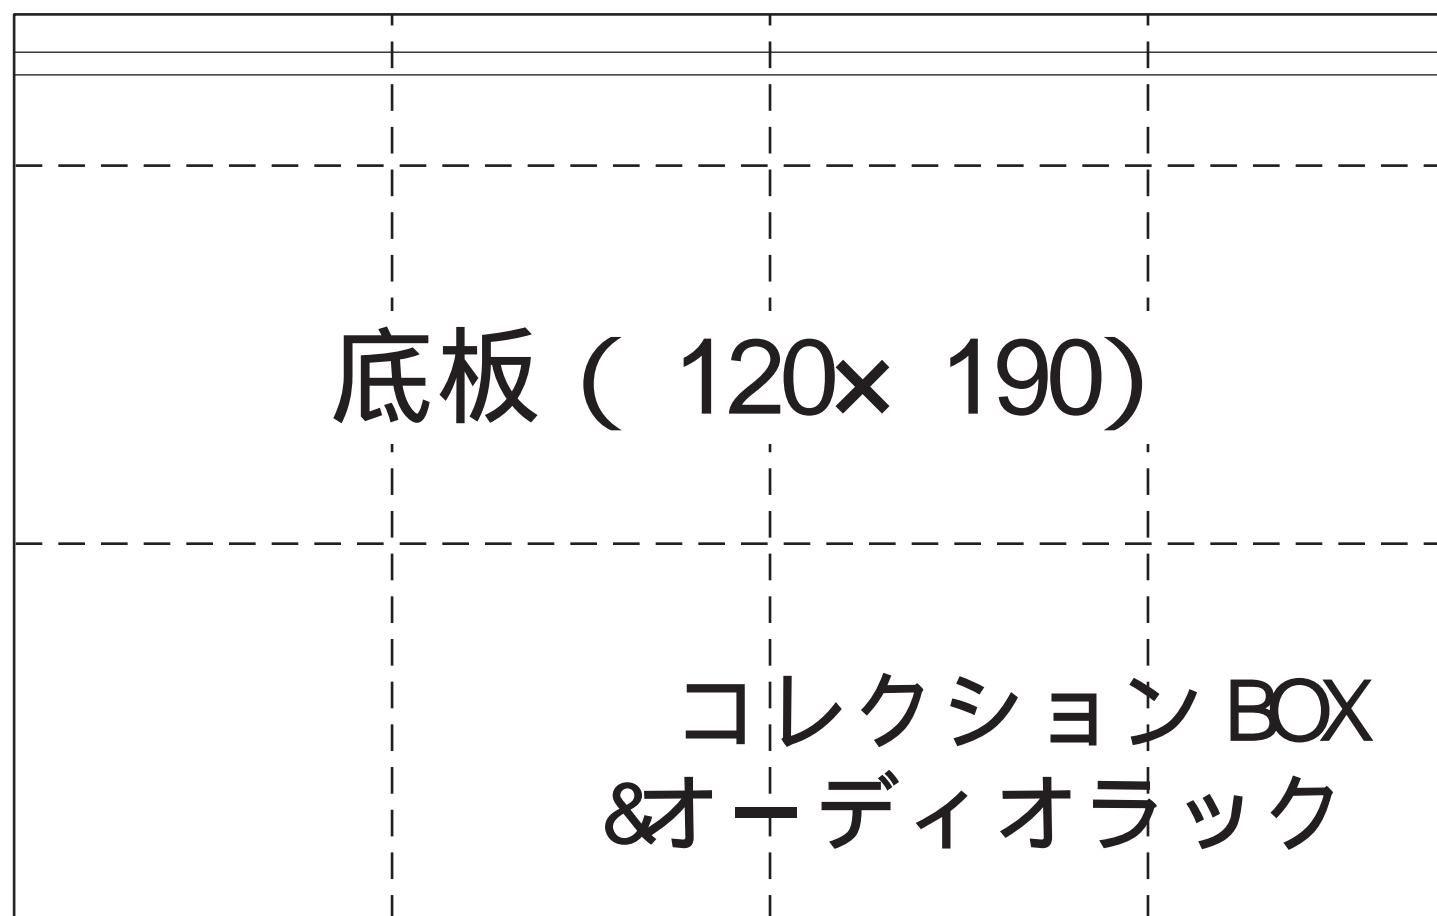

# 引き出し付 CDラック型紙

天板 / 底板、側板 / 仕切り板、引き出し側板、引き出し底板

コレクションBOX&  
オーディオラック型紙

# かざり棚 & 小物入れ型紙

側板 1 背板 2 棚板 2 ストツパ

ストツパ ( 20× 15 ) 