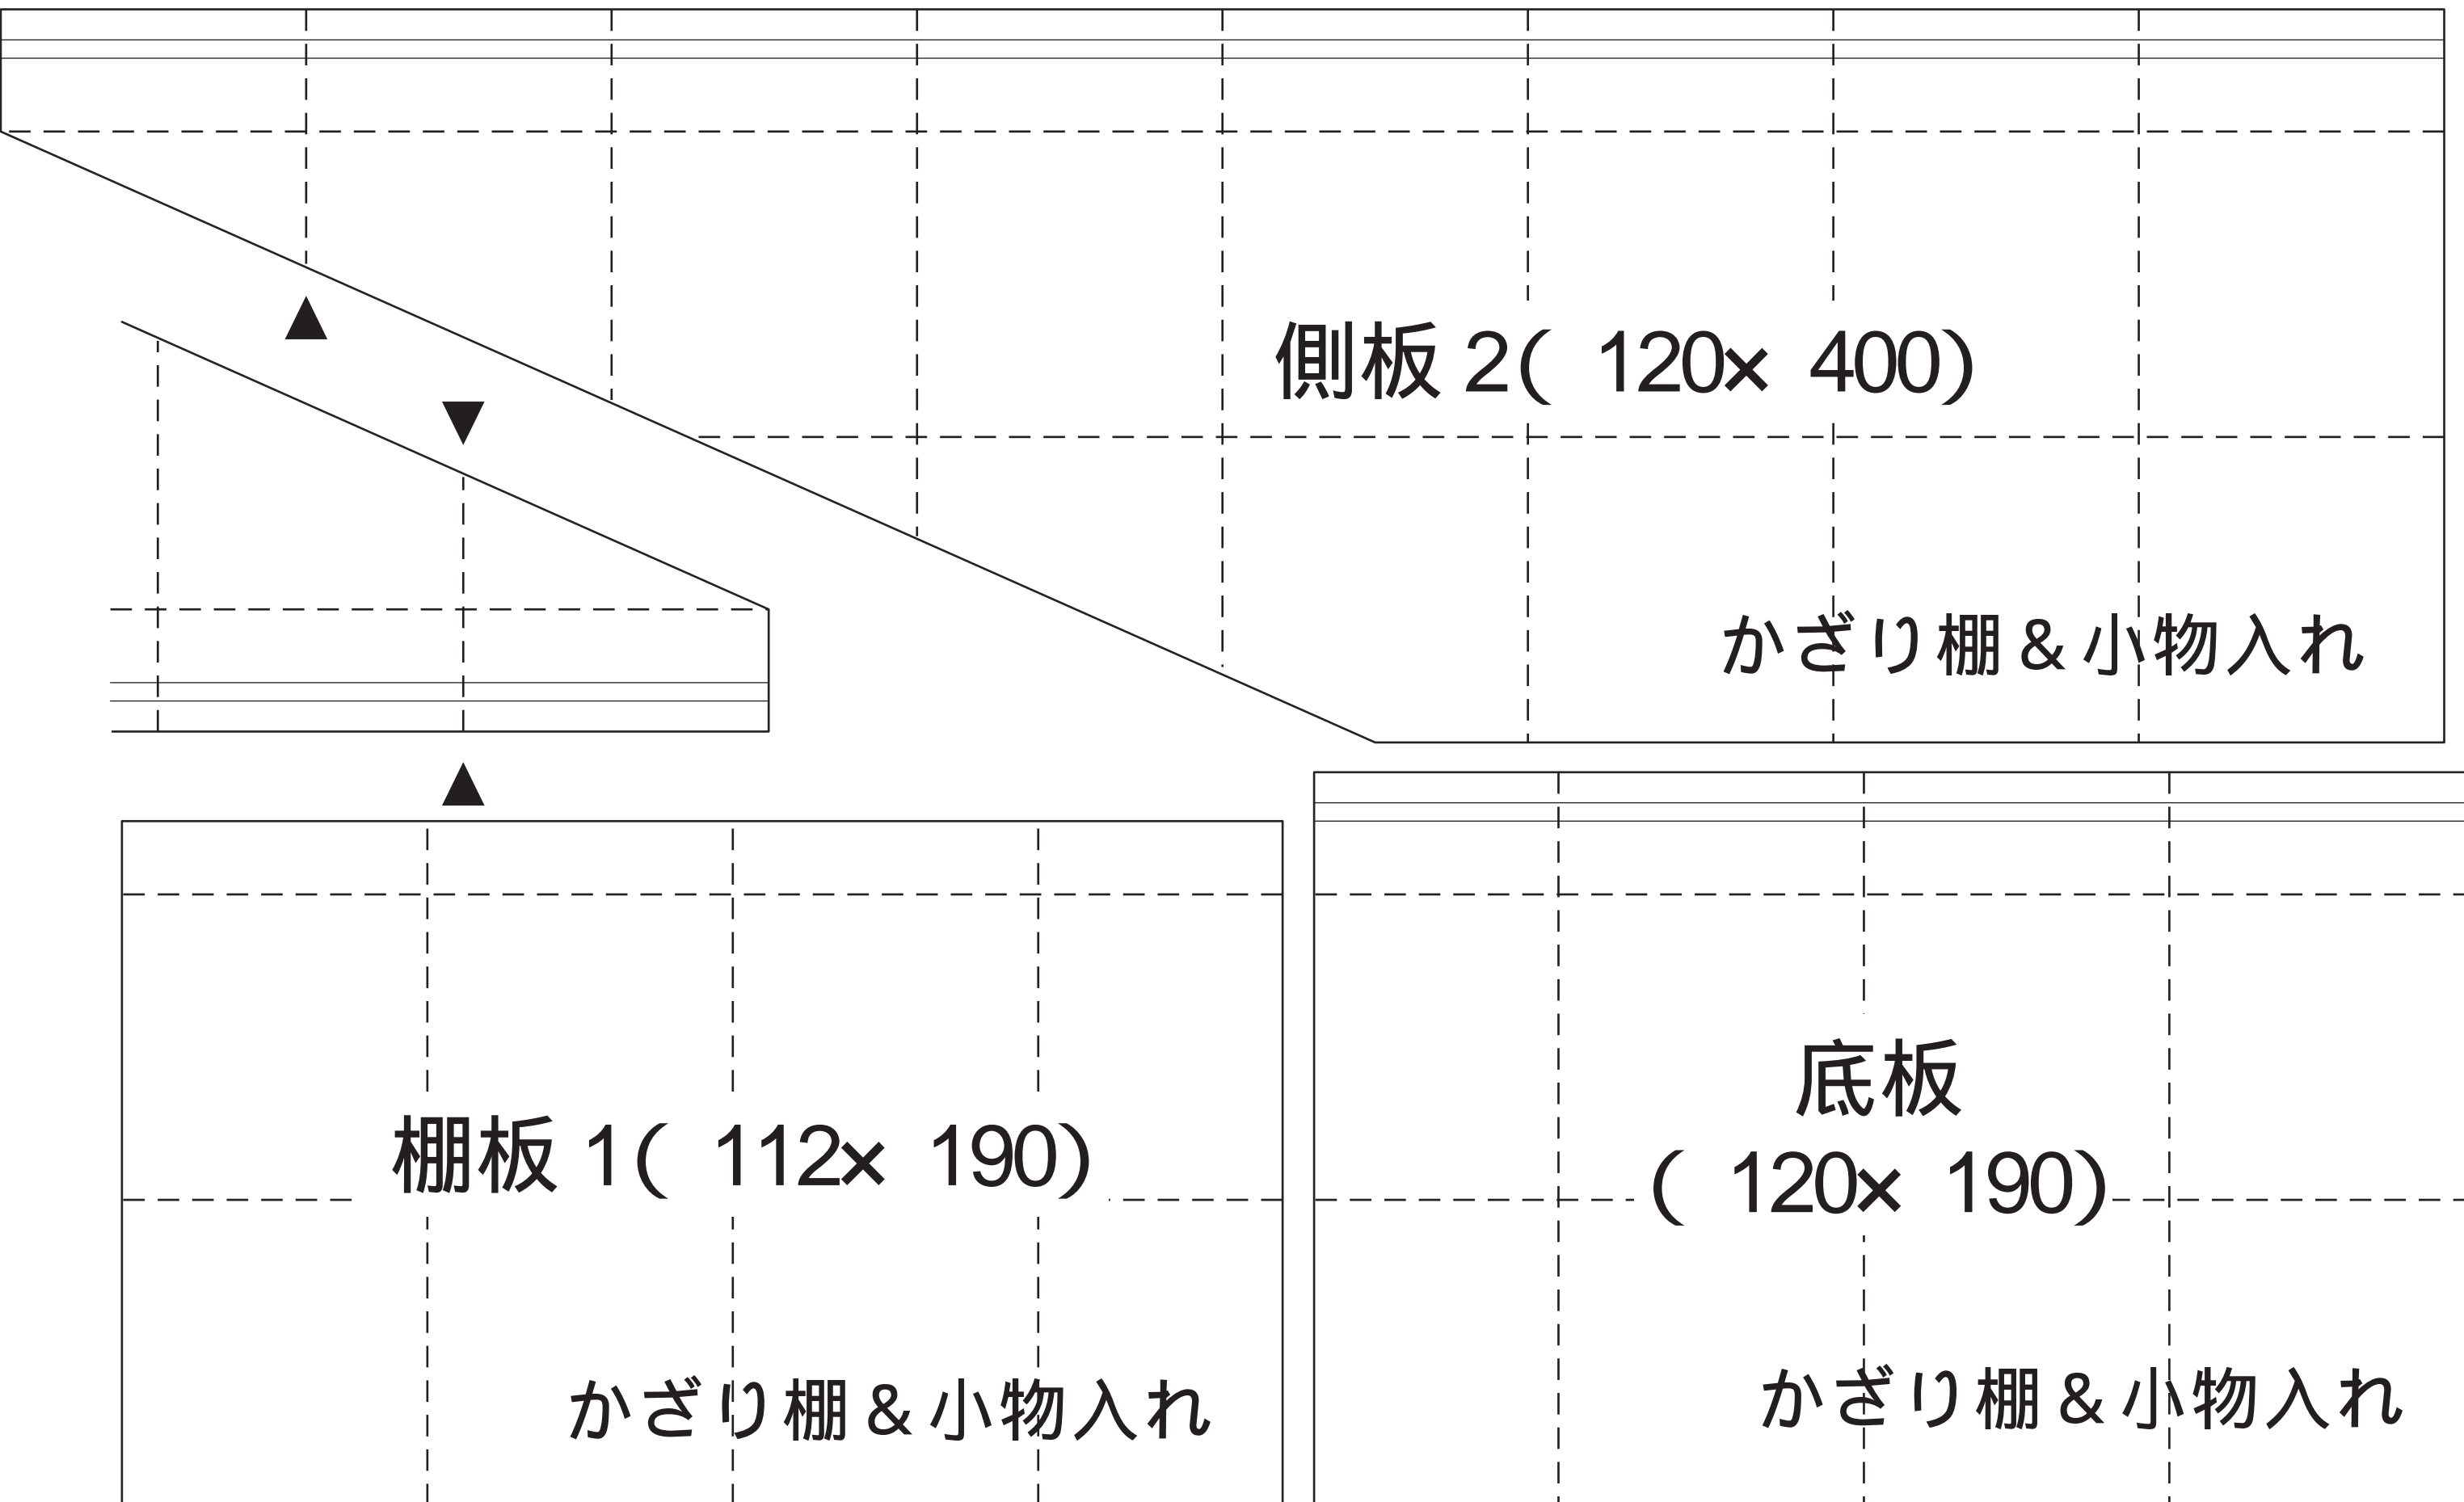

# かざり棚 & 小物入れ型紙

側板 1 背板 2 棚板 2 ストツパ

ストツパ ( 20× 15 ) 

# かざり棚 & 小物入れ型紙

側板 2 棚板 1 底板

# マルチラック型紙

底板

底板 ( 120× 405 )

マルチラック

マルチラック