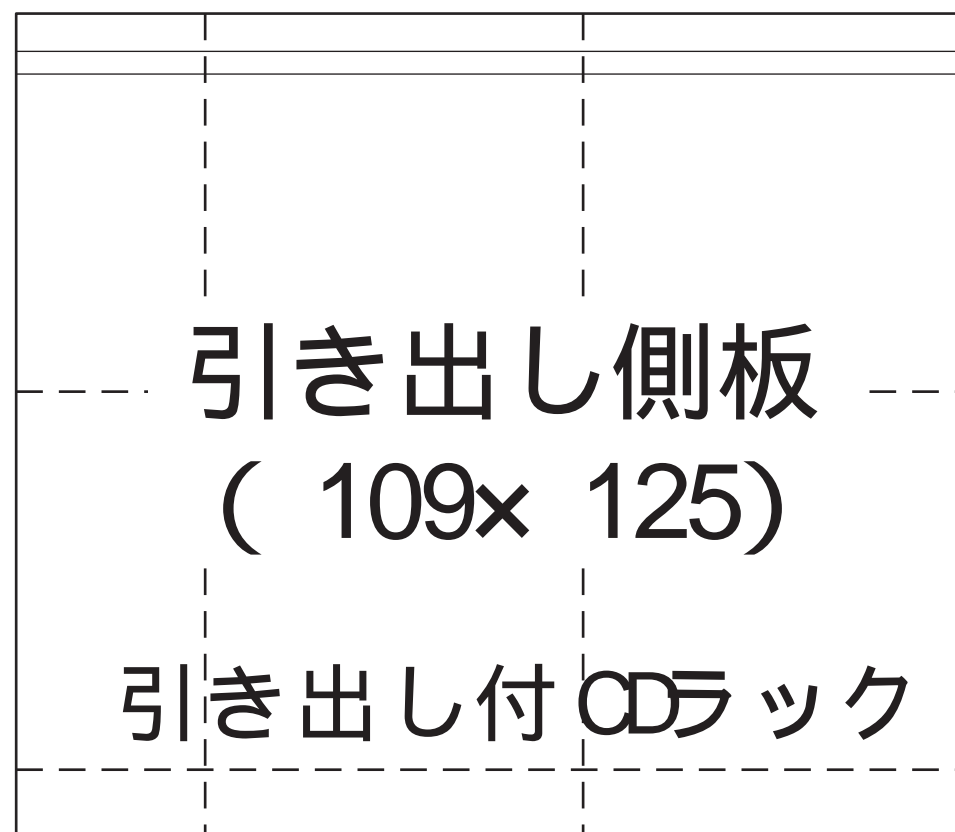

# 引き出し付 CDラック型紙

天板 / 底板、側板 / 仕切り板、引き出し側板、引き出し底板

コレクションBOX&  
オーディオラック型紙