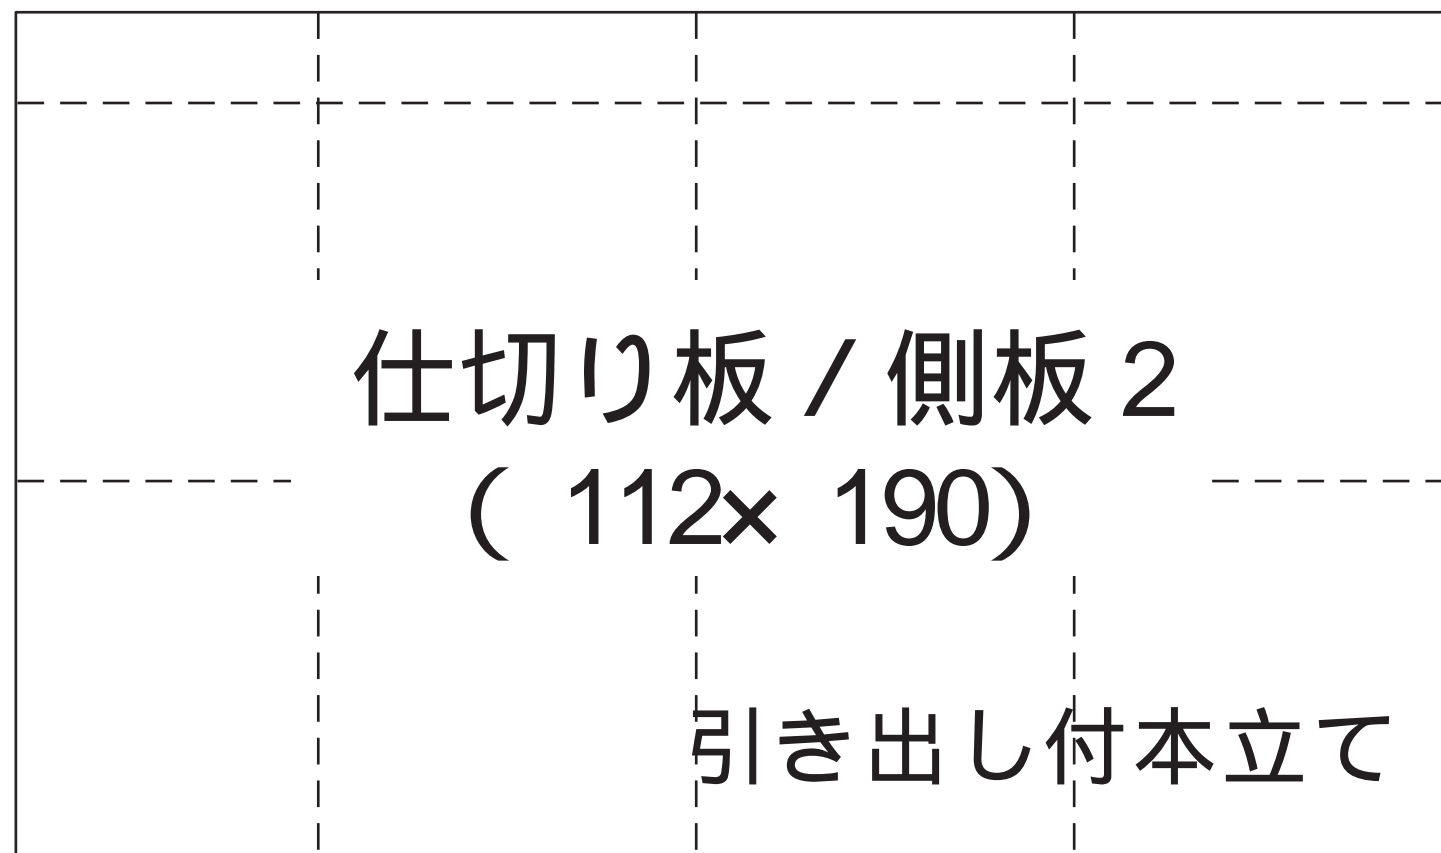

# 引き出し付 CDラック型紙

天板 / 底板、側板 / 仕切り板、引き出し側板、引き出し底板

コレクションBOX&  
オーディオラック型紙

# かざり棚 & 小物入れ型紙

側板 1 背板 2 棚板 2 ストツパ

ストツパ ( 20× 15 ) 