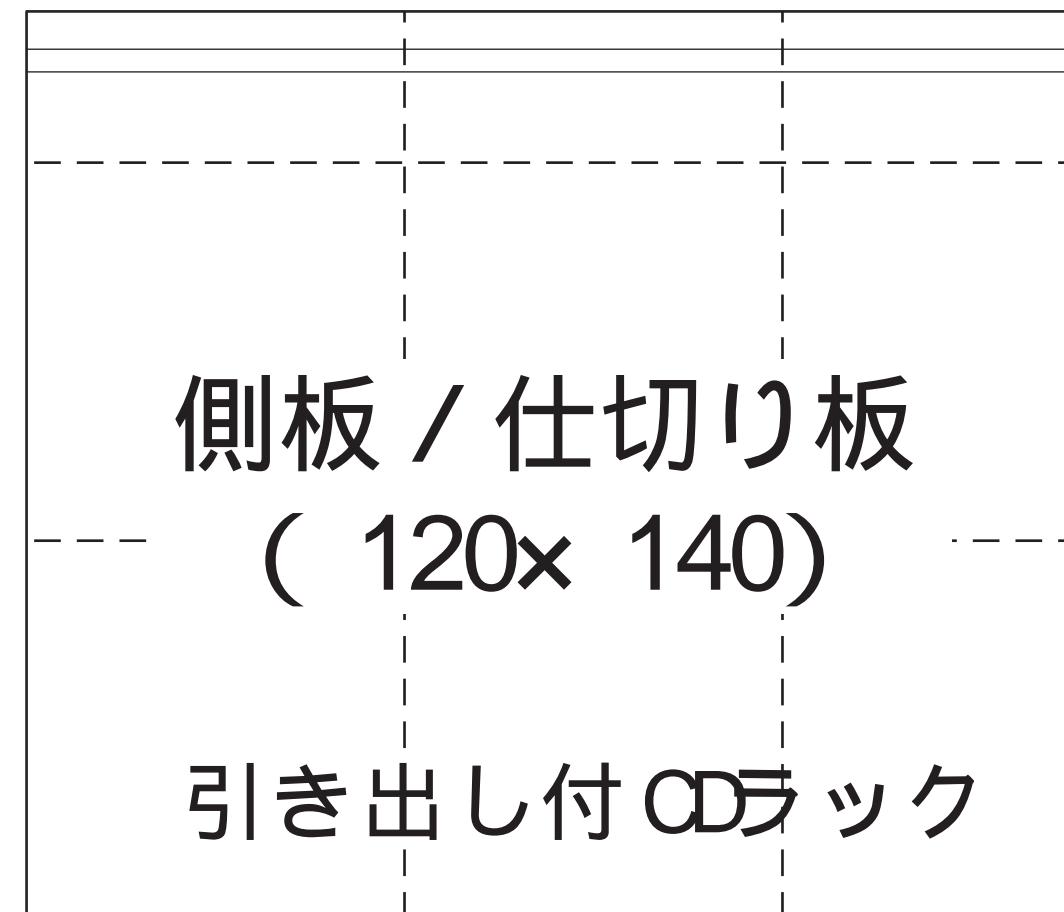

# 引き出し付 CDラック型紙

天板 / 底板、側板 / 仕切り板、引き出し側板、引き出し底板

コレクションBOX&  
オーディオラック型紙

# かざり棚 & 小物入れ型紙

側板 1 背板 2 棚板 2 ストツパ

ストツパ ( 20× 15 ) 