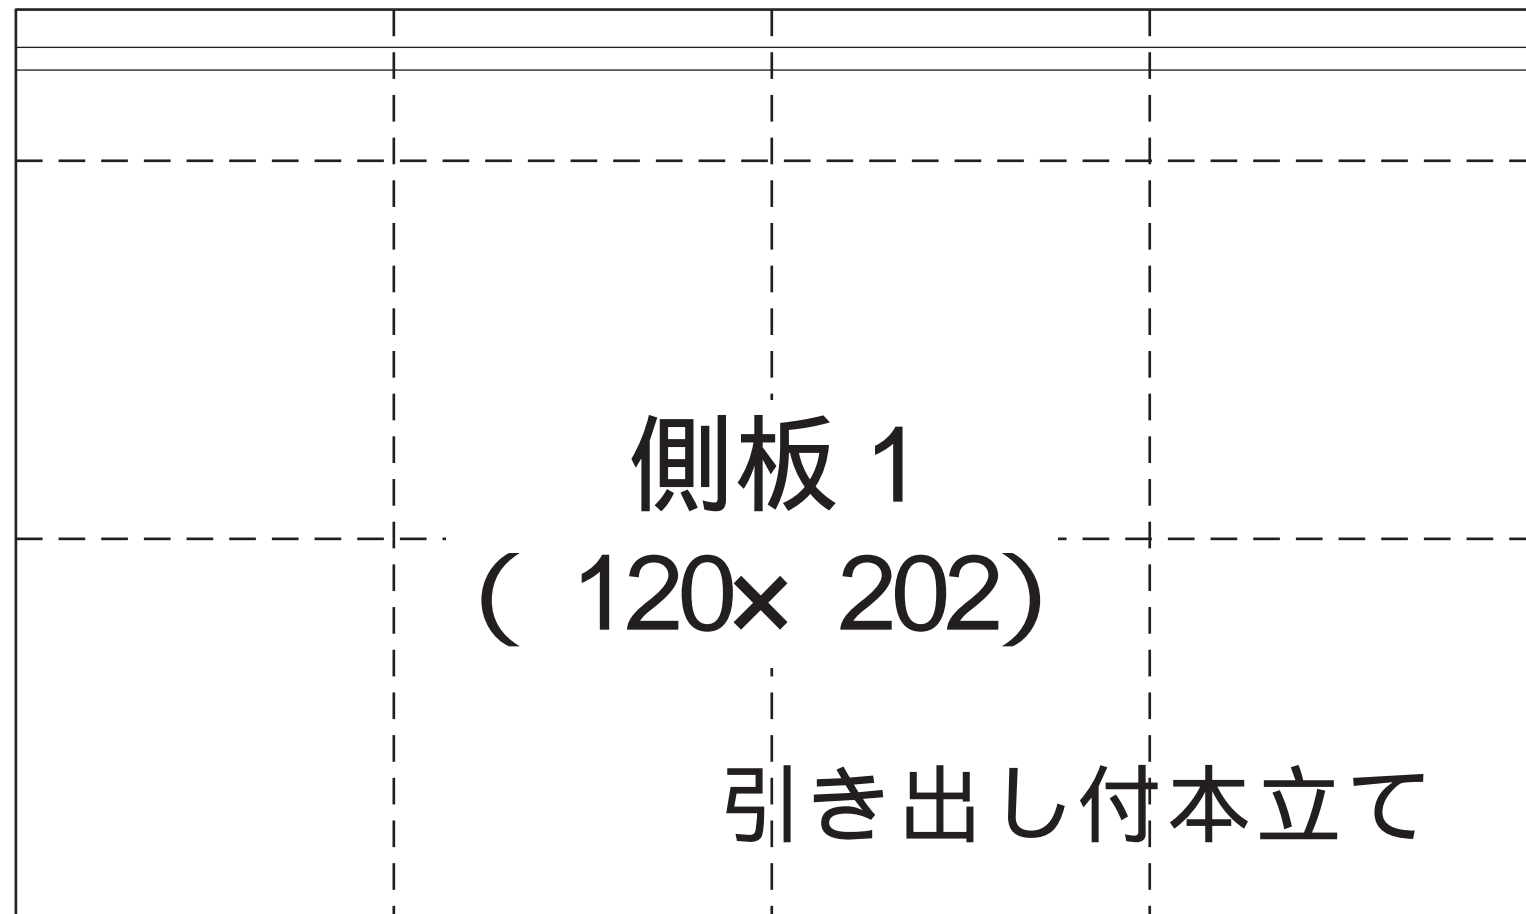

# 引き出し付 CDラック型紙

天板 / 底板、側板 / 仕切り板、引き出し側板、引き出し底板

コレクションBOX&  
オーディオラック型紙

# かざり棚 & 小物入れ型紙

側板 1 背板 2 棚板 2 ストツパ

ストツパ ( 20× 15 ) 