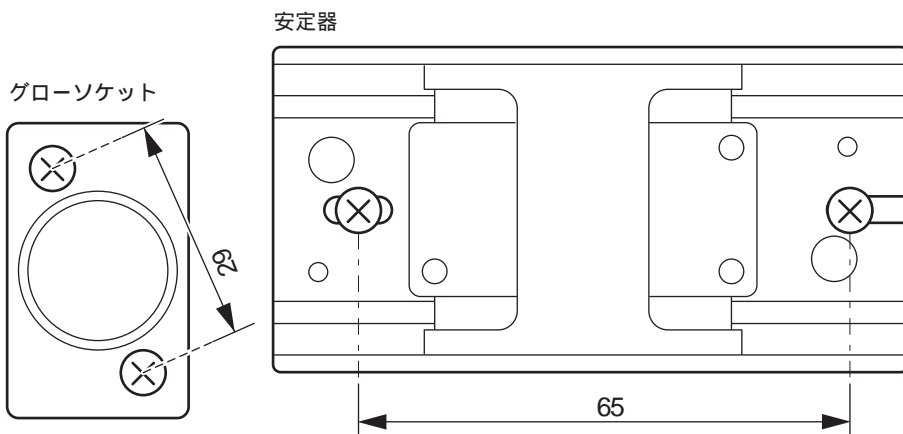

3 グローソケット・安定器型紙 (原寸です)