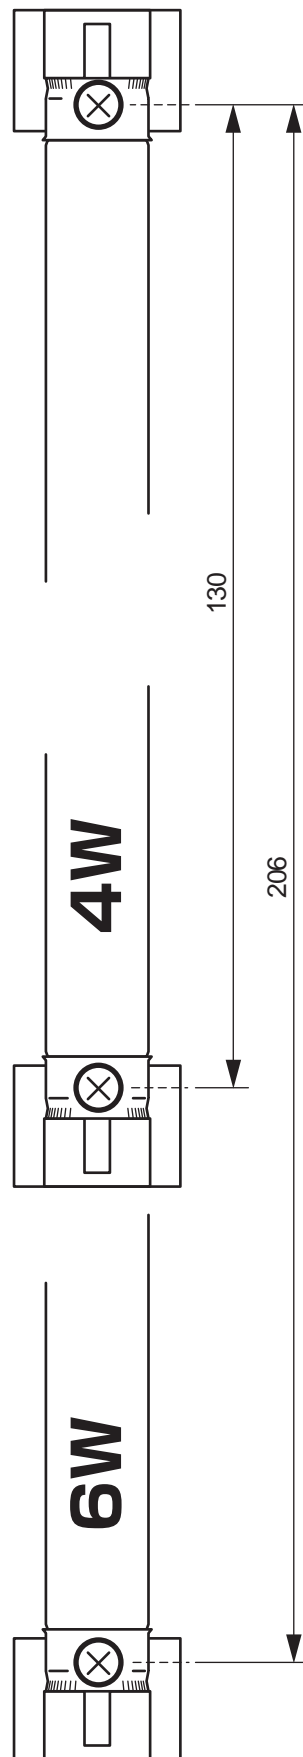

4 ソケット型紙 (原寸です)

蛍光灯点灯のしくみについては、わかりやすいアニメーション教材をご用意しています。
ナガタックのホームページ www.nagatac.co.jp/fl/flash.htmをご覧ください。