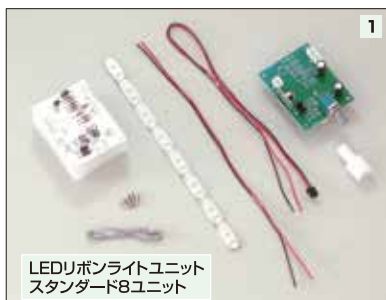

■ WB プラスチックアーム型 **厚板**

■ WB アーム型 **厚板**

■ WB プラスチックアーム型 **厚板**

品番 202437 **単3乾電池付**

10%税込価格 **¥4,200**

本体価格 **¥3,818**

■ WB アーム型 **厚板**

品番 202407 **単3乾電池付**

10%税込価格 **¥4,250**

本体価格 **¥3,864**

キット内容一覧

品名	電気部	木部	台座側板	その他
202406 ■ WB アーム型 薄板	LEDリボンライトユニット スタンダード8ユニット	アーム型	薄板台座側板ユニット	●電池BOXユニット薄型 ●マジックテープシール ●乾電池 UM3 4本
202436 ■ WB プラスチックアーム型 薄板		プラスチックアーム型		
202407 ■ WB アーム型 厚板		アーム型	厚板台座側板ユニット	
202437 ■ WB プラスチックアーム型 厚板		プラスチックアーム型		