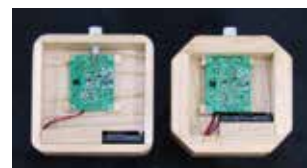

■ WB プラスチックアーム型 **厚板**

■ WB アーム型 **厚板**

■ WB プラスチックアーム型 **厚板**

品番 202437 **単3乾電池付**

10%税込価格 **¥4,200**

本体価格 **¥3,818**

■ WB アーム型 **厚板**

品番 202407 **単3乾電池付**

10%税込価格 **¥4,250**

本体価格 **¥3,864**

キット内容一覧

品名	電気部	木部	台座側板	その他
202406 ■ WB アーム型 薄板	LEDリボンライトユニット スタンダード8ユニット	アーム型	薄板台座側板ユニット	●電池BOXユニット薄型 ●マジックテープシール ●乾電池 UM3 4本
202436 ■ WB プラスチックアーム型 薄板		プラスチックアーム型		
202407 ■ WB アーム型 厚板		アーム型	厚板台座側板ユニット	
202437 ■ WB プラスチックアーム型 厚板		プラスチックアーム型		